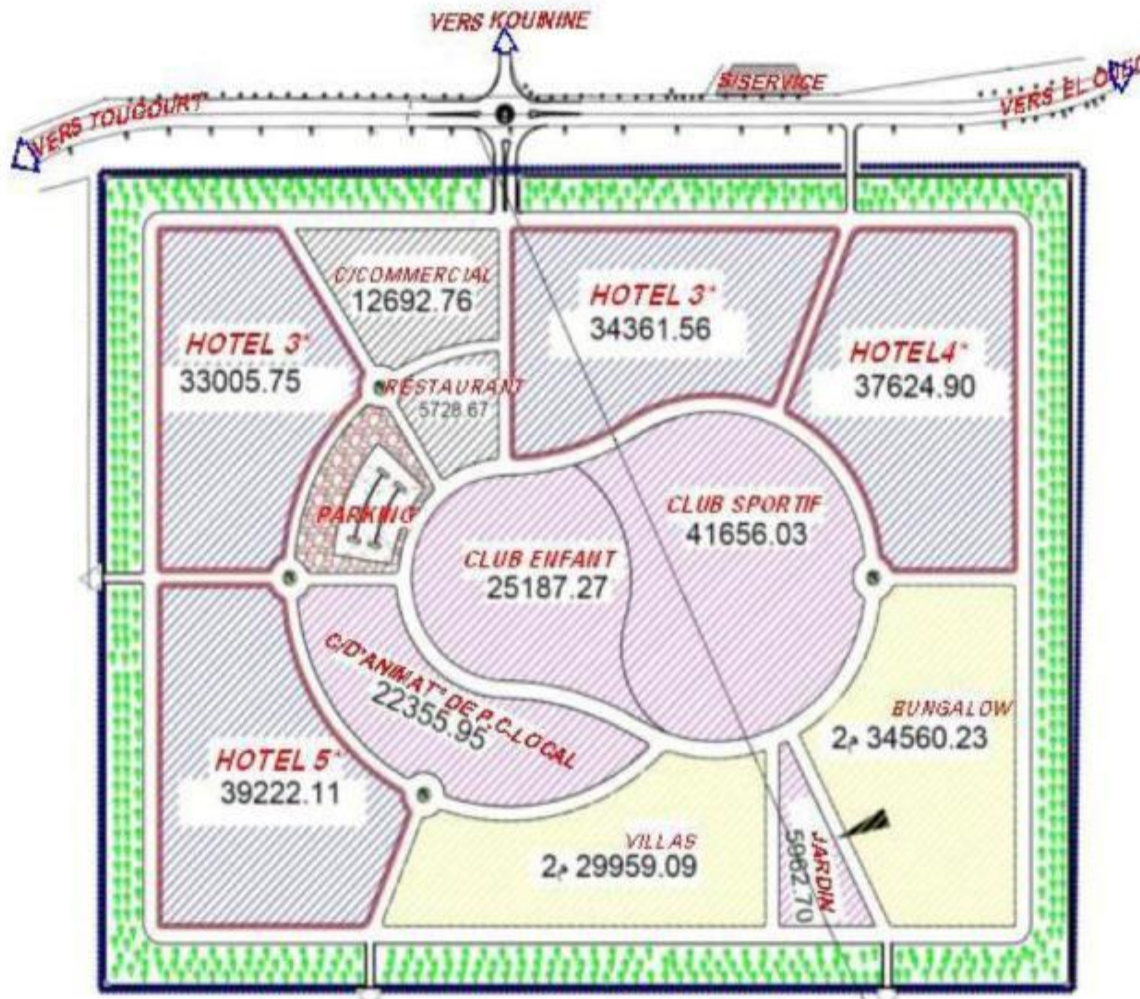

# ZEST EL OUED

WILAYA D'EL OUED

## PLAN D'AMENAGEMENT TOURISTIQUE DE LA ZEST D'EL OUED

Type de zone	N° du lot	Affectation	Nombre d'unité	Superficie (m <sup>2</sup> )	Capacité (lits)	Emplois induits
Zone hôtelière	01	Hôtel 5*	01	39222	450	900
	02	Hôtel 4*	01	37625	400	800
	03	Hôtel 3*	01	34361	350	700
	04	Hôtel 3*	01	33006	350	700
Zone résidentielle et de camping	05	28Bungalows f4+ 24Bungalows f3	52	34560	264	528
	06	Ensemble résidentiel haut standing (villas)	28	29959	168	336
Zone de service et de commerce	07	centre commercial	01	12693	-	52
	08	Restaurant	01	5729	-	-
Zone de loisir et détente	09	club sportif	01	41656	-	-
	10	club enfant	01	25187	-	-
	11	cours pour animation du patrimoine culturel	01	22355	-	-
	12	jardin	01	5963	-	-
Ceinture verte extérieure	/		/	76668	-	-
voirie	/		/	81015	-	-
Total			/	480000	1982	4016

## PLAN D'AMENAGEMENT TOURISTIQUE DE LA ZEST D'EL OUED

**PLAN DES LOTS**